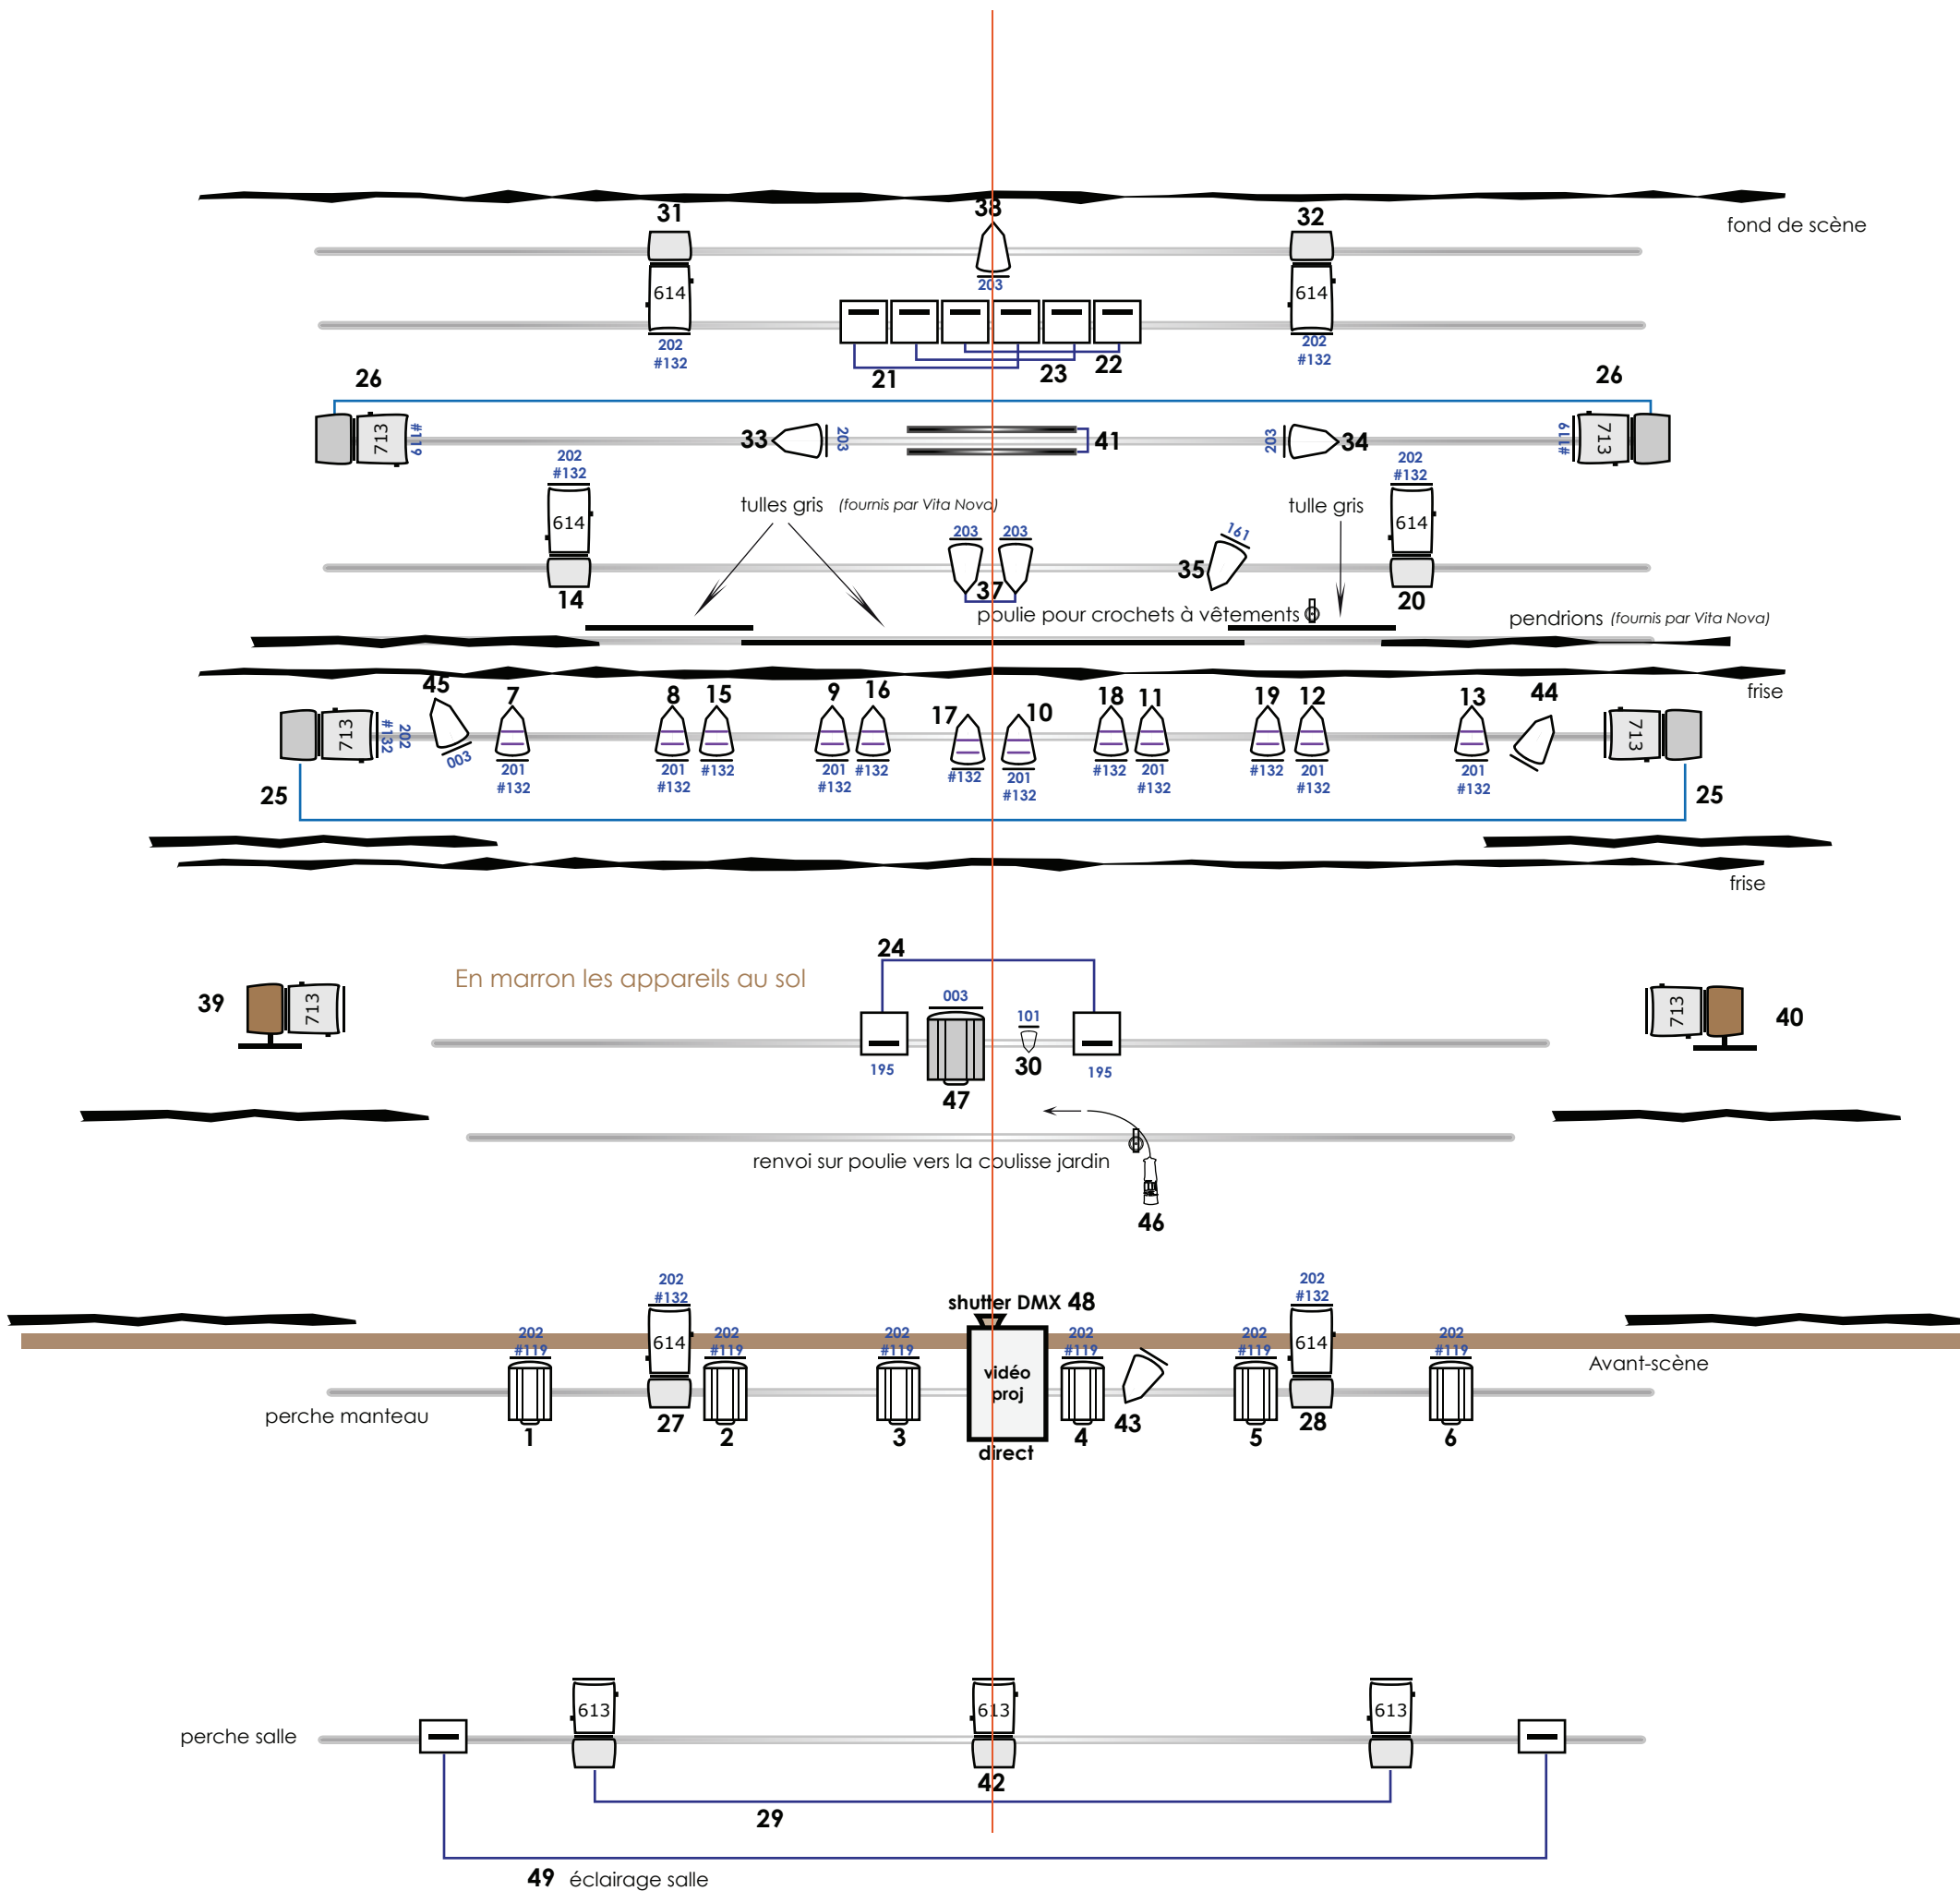

Récepteurs H.F.  
Les 2 micros H.F. sont fournies  
par la Cie Vita Nova

frise

Avant-scène

perche manteau

Diffusion mono accrochée sur en cluster

Diffusion stéréo sur pieds, le sub bass est au sol

perche salle

cie-vitanova@club-internet.fr

- 6 x  Découpe 2kW 713 SX
- 3 x  Découpe 1kW 613 SX
- 6 x  Découpe 1kW 614 SX
- 8 x  PAR CP 60 1000W
- 13 x  PAR CP 62 1000W
- 2 x  Horizoides symétriques 1 kW
- 8 x  Cycliodes asymétriques 1 kW
- 6 x  PC 1 kW
- 1 x  PC 2 kW
- 1 x  PAR F1 30W
- 1 x  Lampe de mineur  
*(fournie par Vita Nova)*
- 1 x  vidéo proj  
Christie 6000 lumens  
*(fourni par Vita Nova)*
- 2 x  Fluo 36W  
*(fournis par Vita Nova)*
- 2 x  platinas de sol