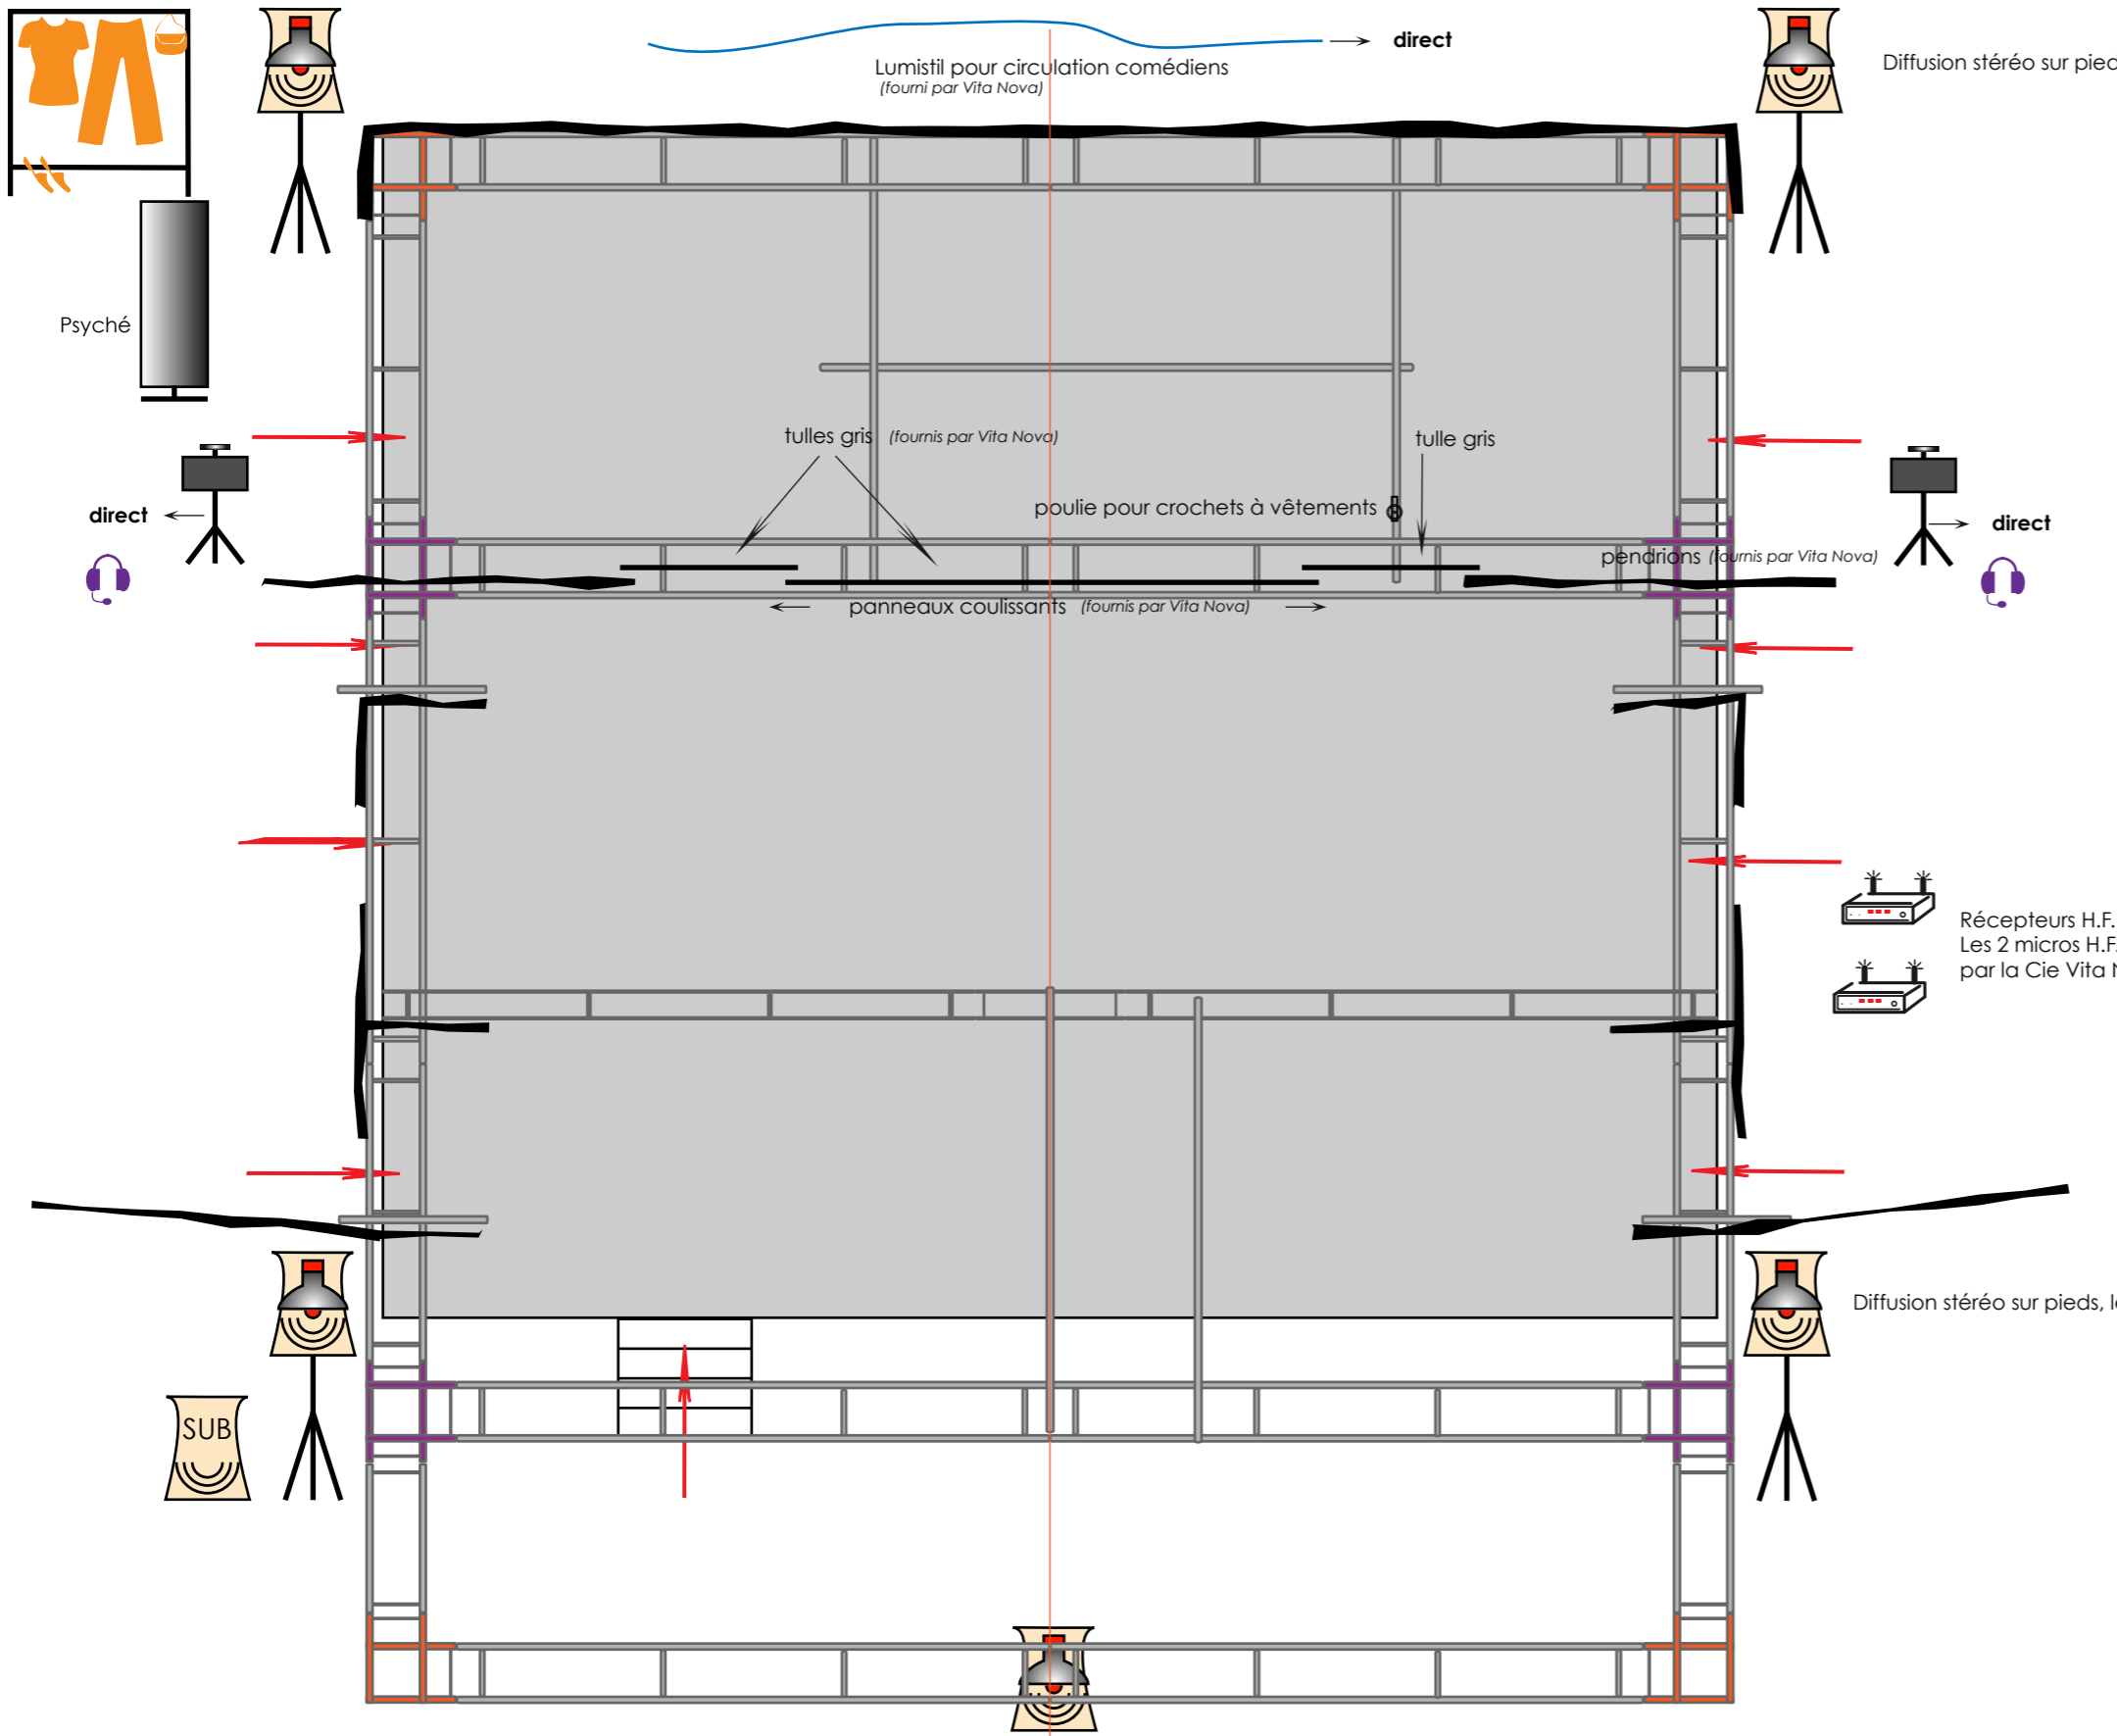

CIE
VITA
NOVA
présente

Mineurs dell'arte
plans type pour une structure alu
du type "Printemps culturel"
plateau de 9 x 8 m2

Régie :
Guillaume Parra 06 62 29 90 28
guillemeparra@gmail.com
Mise en scène - scénographie :
Philippe "Luigi" Olivier 06 08 32 01 83
cie-vitanova@club-internet.fr

La hauteur entre le plateau et la structure (sous-gril) doit être au minimum de 4 m.

1 m Échelle 1/50ème sur impression A3