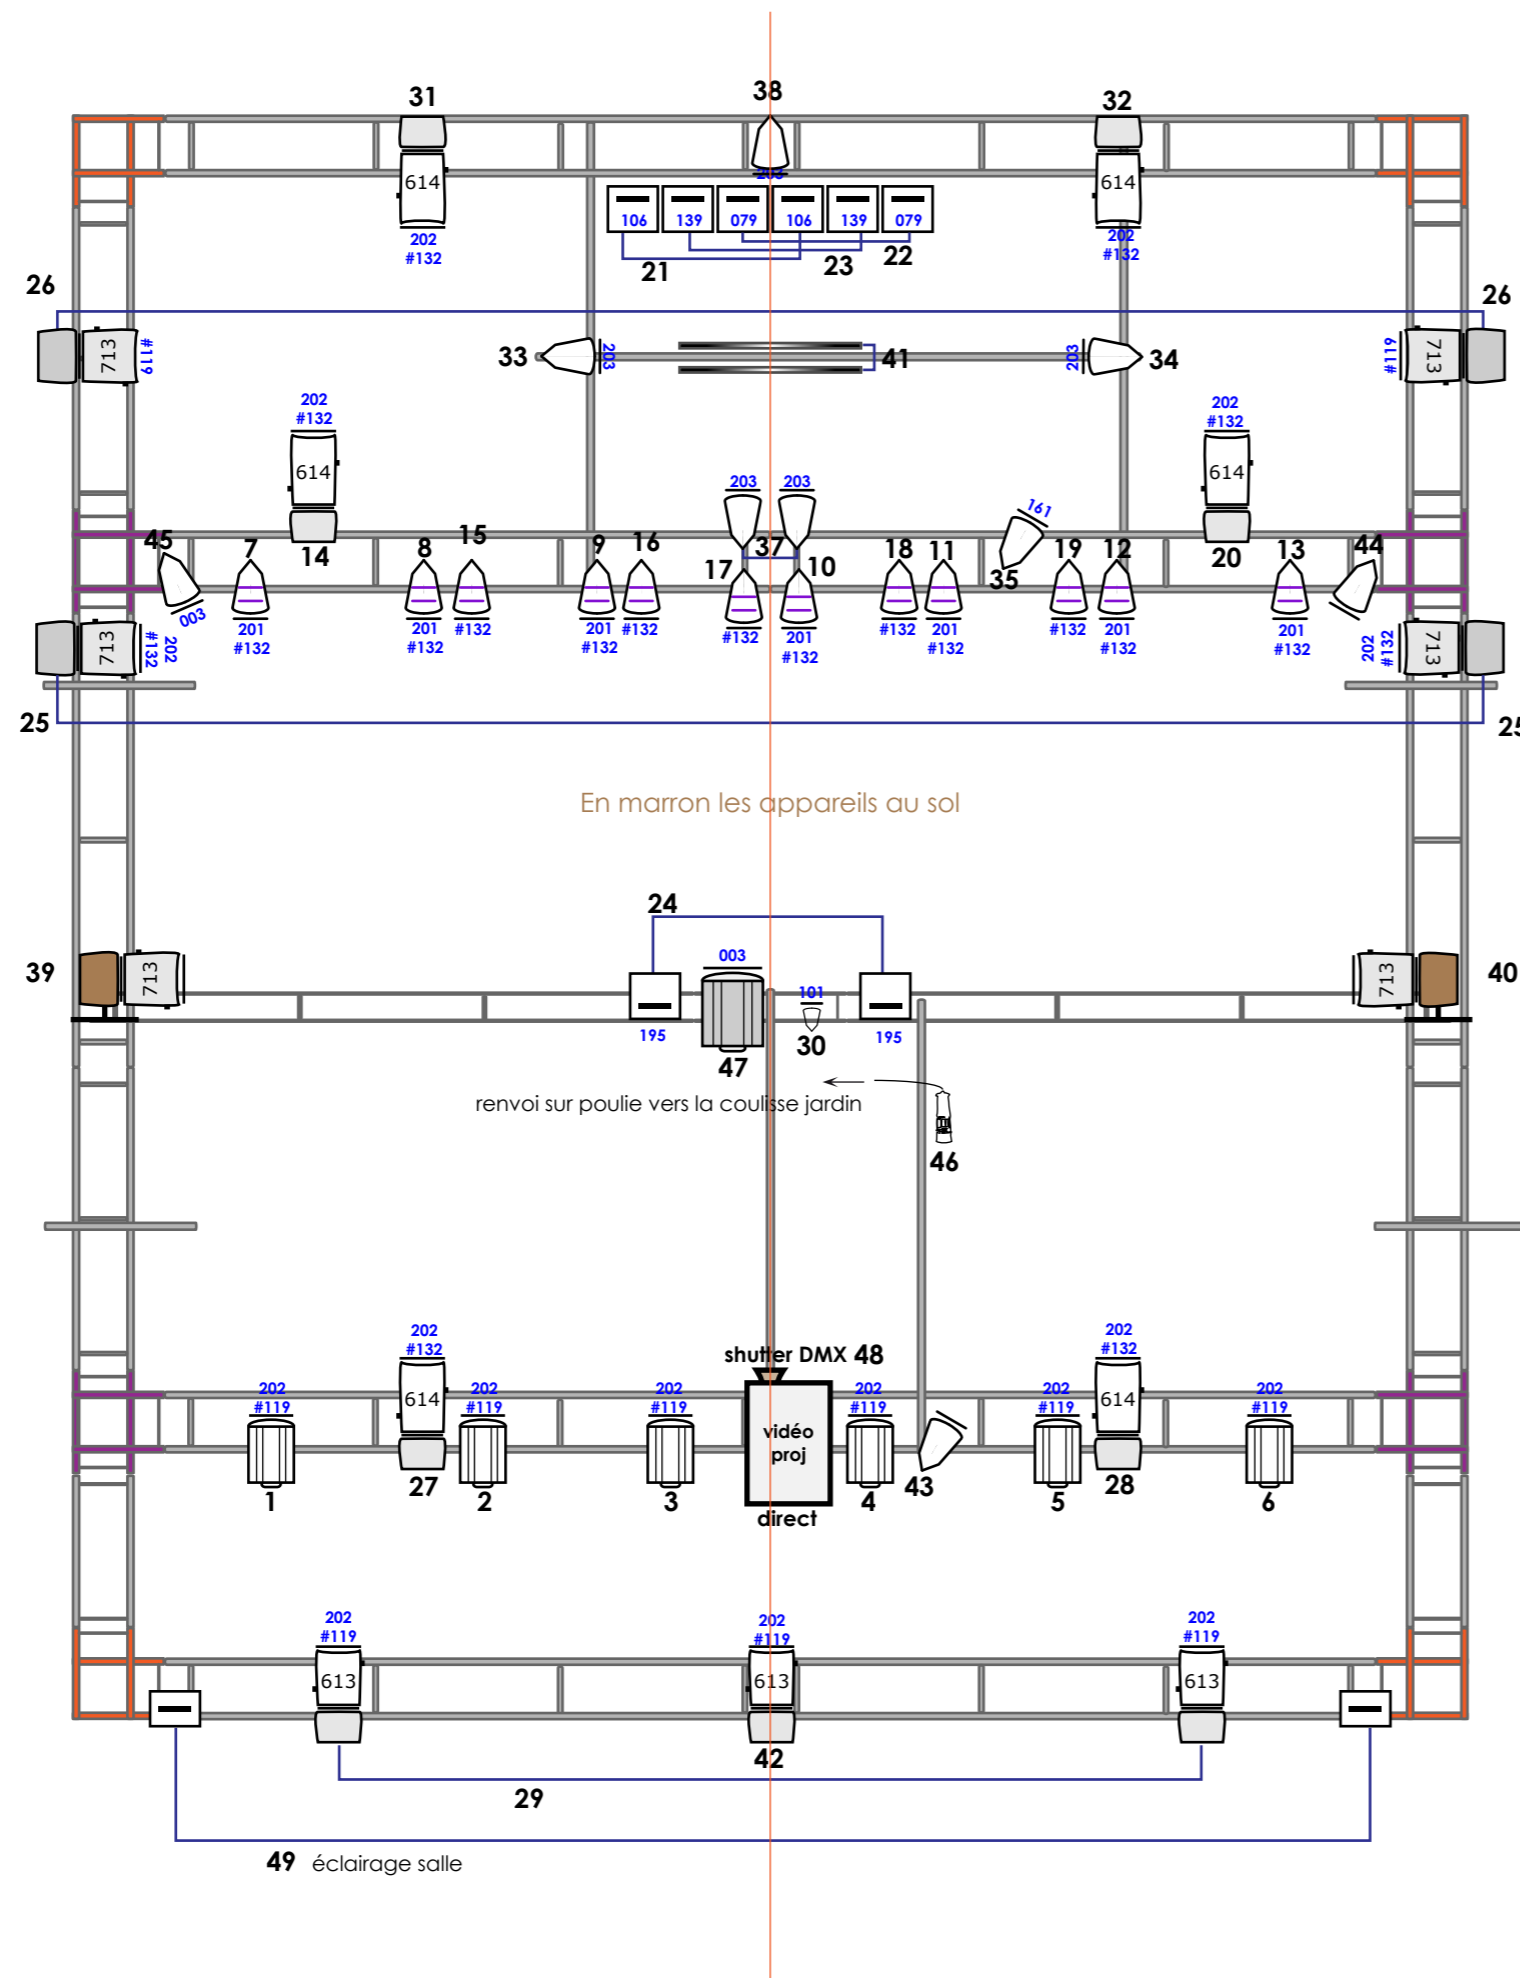

Mineurs dell'arte

plans type pour une structure alu
du type "Printemps culturel"
plateau de 9 x 8 m²

Régie :

Guillaume Parra 06 62 29 90 28
guillaumeparra@gmail.com

Mise en scène - scénographie :
Philippe "Luigi" Olivier 06 08 32 01 83
cie-vitanova@club-internet.fr

- 6 x Découpe 2kW 713 SX
- 3 x Découpe 1kW 613 SX
- 6 x Découpe 1kW 614 SX
- 21 x PAR CP 62 1000W
- 8 x PAR CP 60 1000W
- 2 x Horiziodes symétriques 1 kW
- 8 x Cycliodes asymétriques 1 kW
- 6 x PC 1 kW
- 1 x PC 2 kW
- 1 x PAR F1 30W
- 1 x Lampe de mineur
  (fournie par Vita Nova)
- 1 x vidéo proj
  Christie 6000 lumens
  (fourni par Vita Nova)
- 2 x Fluo 36W
  (fournis par Vita Nova)
- 2 x platines de sol