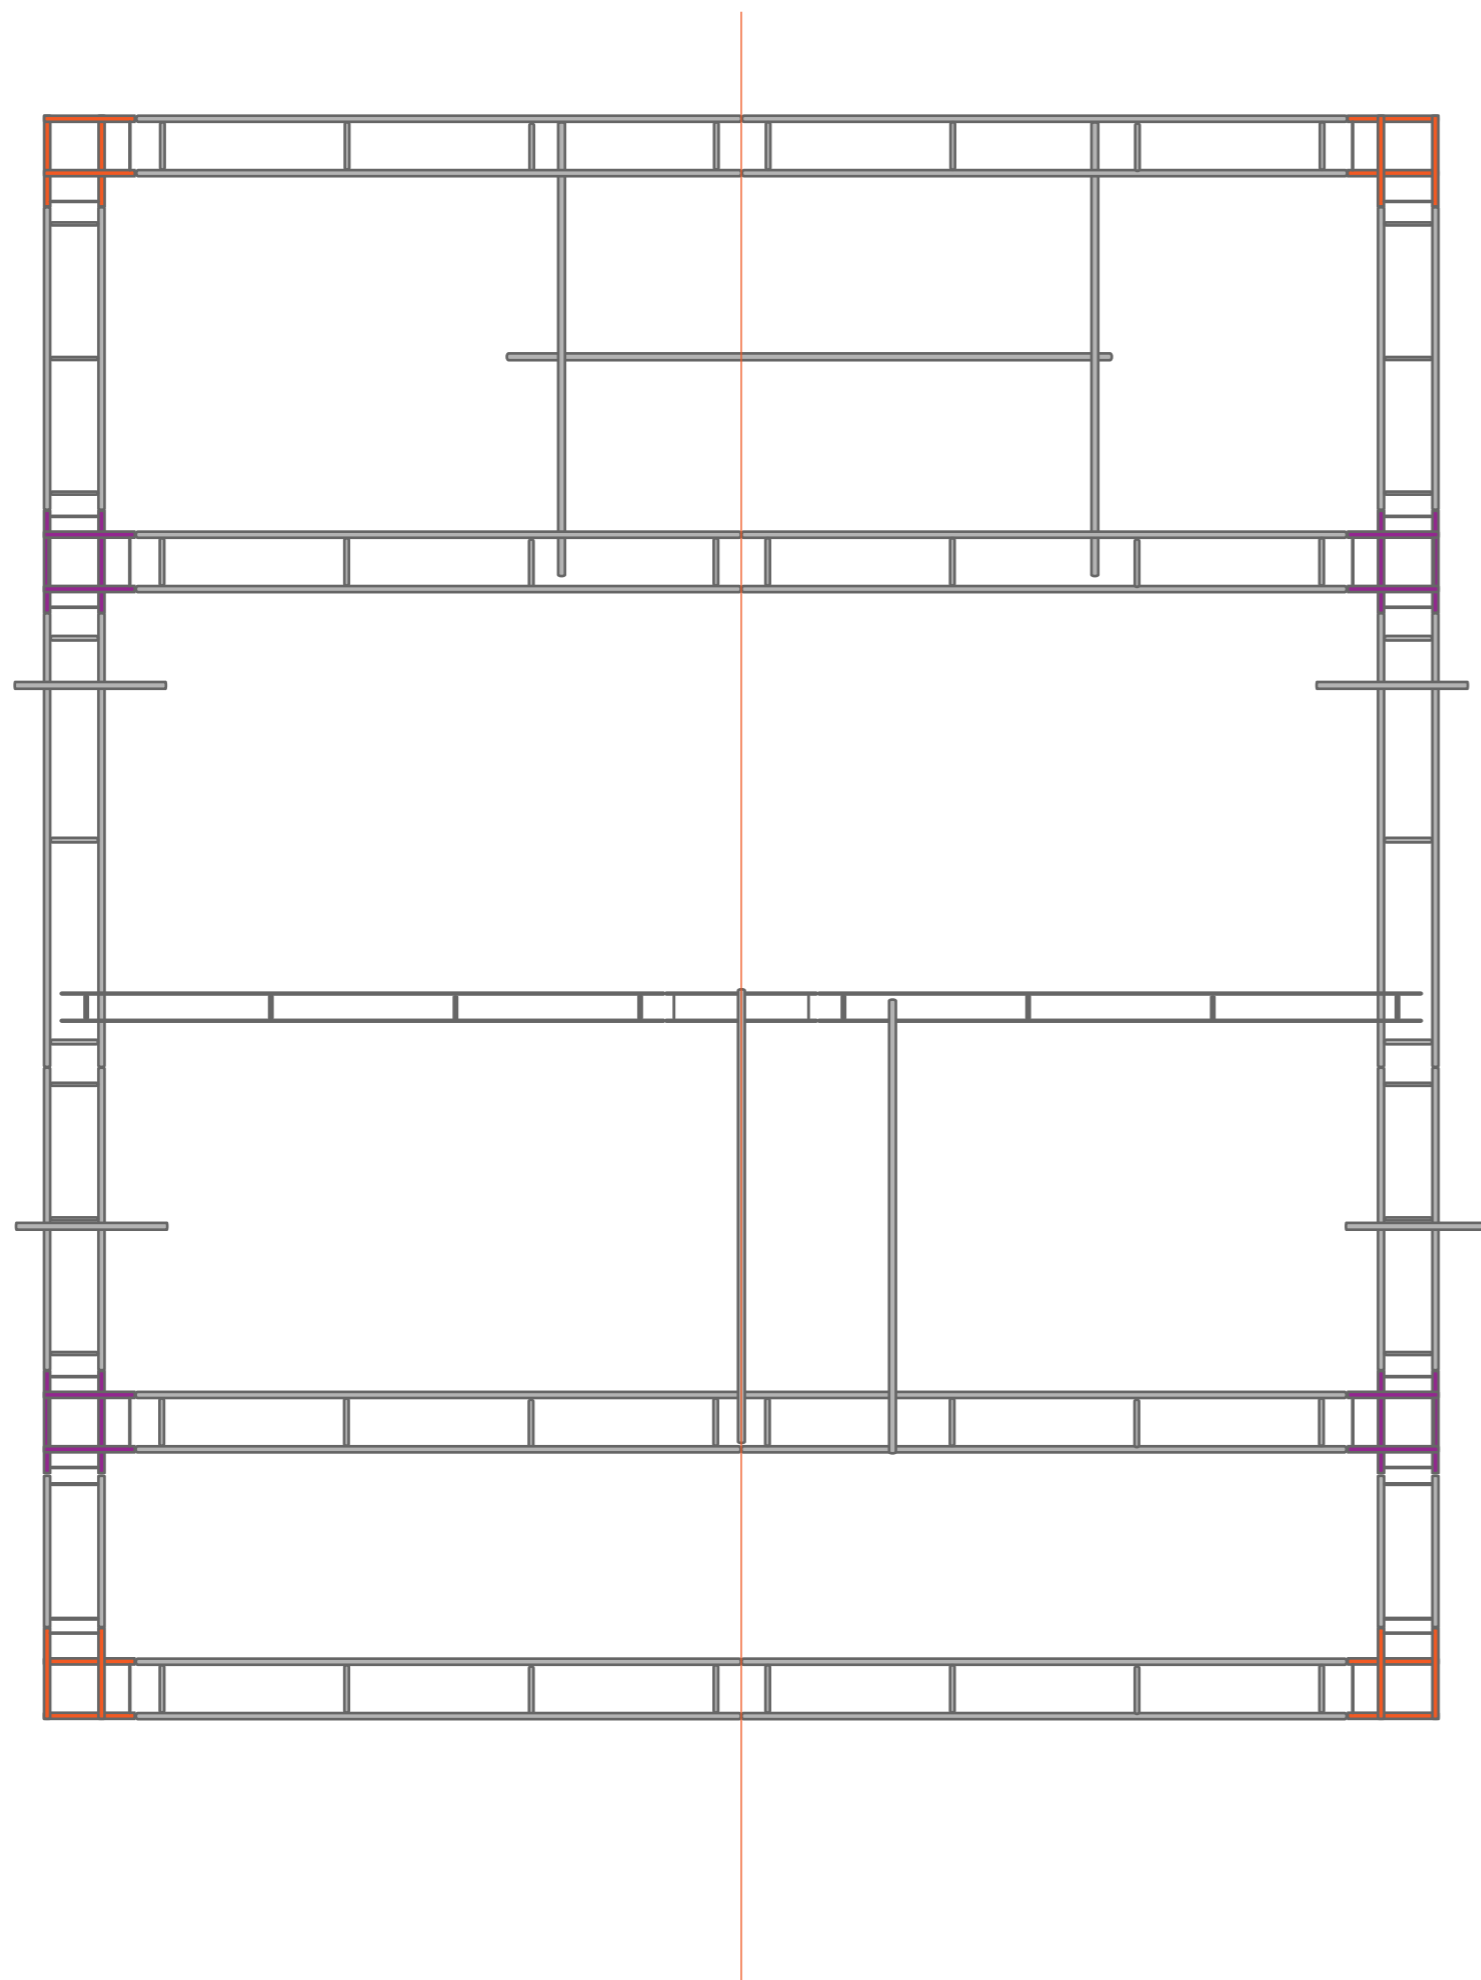

Mineurs dell'arte

plans type pour une structure alu
du type "Printemps culturel"
plateau de 9 x 8 m²

Régie :

Guillaume Parra 06 62 29 90 28
guillemeparra@gmail.com

Mise en scène - scénographie :
Philippe "Luigi" Olivier 06 08 32 01 83
cie-vitanova@club-internet.fr